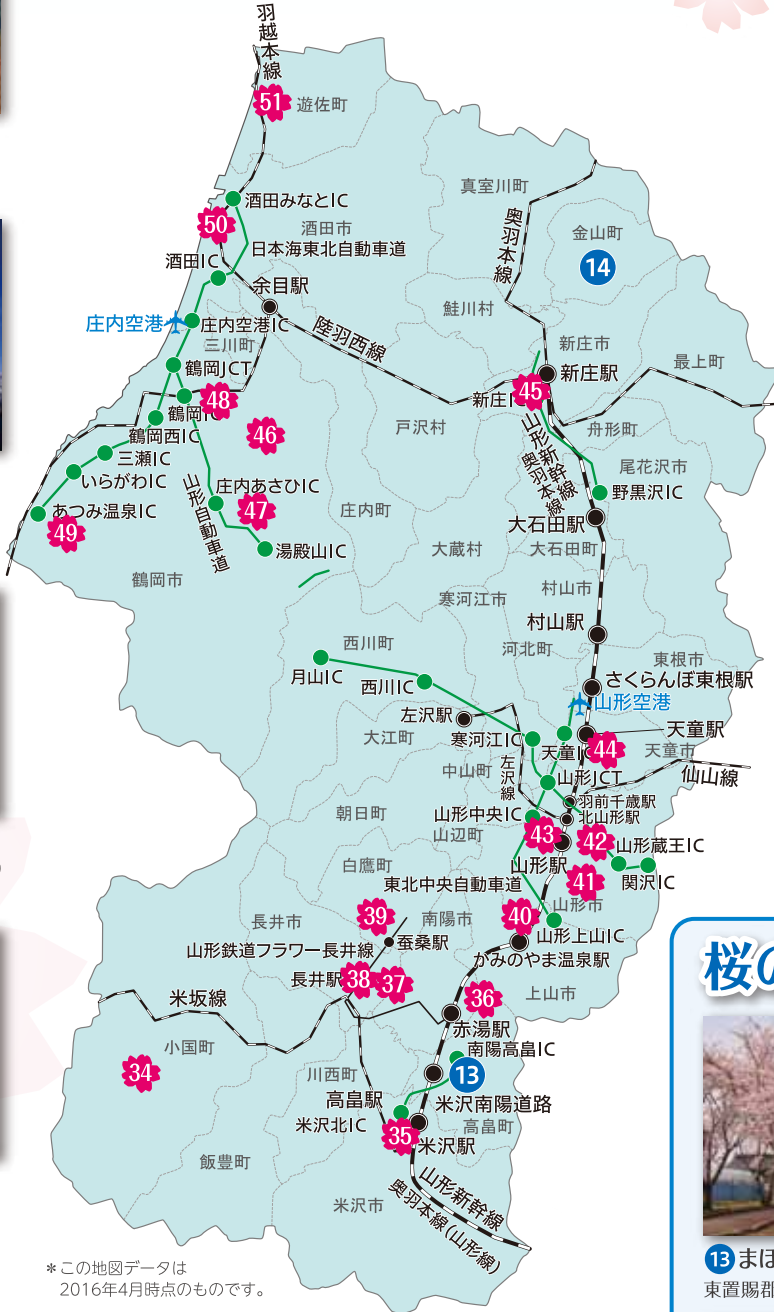

東北夢の桜街道

～桜の札所・八十八カ所巡り～

やまがた

34 樽口峠の一本桜
西置賜郡小国町大字樽口地内

38 最上川堤防千本桜
長井市さくら大橋～長井橋間の最上川両岸堤防沿い

41 西蔵王放牧場の大山桜
山形市大字土坂字周防(西蔵王放牧場)

43 霞城公園
山形市霞城町

- 三十四番 ● 樽口峠の一本桜(小国町)
- 三十五番 ● 松が岬公園(米沢市)
- 三十六番 ● 烏帽子山公園(南陽市)
- 三十七番 ● 伊佐氏の久保桜(長井市)
- 三十八番 ● 最上川堤防千本桜(長井市)
- 三十九番 ● 釜の越桜(白鷹町)
- 四十番 ● 月岡公園(上山市)
- 四十一番 ● 西蔵王放牧場の大山桜(山形市)
- 四十二番 ● 馬見ヶ崎さくらライン(山形市)

*この地図データは
2016年4月時点のものです。

- 四十三番 ● 霞城公園(山形市)
- 四十四番 ● 天童公園(天童市)
- 四十五番 ● 最上公園(新庄市)
- 四十六番 ● 松ヶ岡開墾場(鶴岡市)
- 四十七番 ● 注連寺の七五三掛桜(鶴岡市)
- 四十八番 ● 鶴岡公園(鶴岡市)
- 四十九番 ● 温海川河畔(鶴岡市)
- 五十番 ● 日和山公園(酒田市)
- 五十一番 ● 洗沢川の桜並木(遊佐町)

44 天童公園
天童市大字天童

48 鶴岡公園
鶴岡市馬場町4

50 日和山公園
酒田市南新町1

桜の札所・番外編

13 まほろばの緑道
東置賜郡高島町大字高島～山崎

14 田屋の一本桜
最上郡金山町大字金山 田屋地区 猪ノ沢の堤